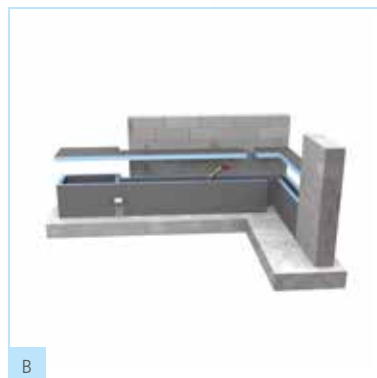

A

WC-Lösung
wedi I-Board ist ein Montageelement zum Verkleiden von WC-Vorwandinstallationen.

B

Sitzbank und Ablageflächen
Die hohe Eigenstabilität der wedi Bauplatten ermöglichen nahezu jede Konstruktion im Nassraum.

C

Duschsituation
Fundo Bodenelemente lassen sich mit wedi Bauplatten z. B. zum Aufbau von Trennwänden und Nischen erweitern.

Die Kundenvorteile

Geschäftsfördernd, praxisnah und individuell

Fachhändler

- Sichere Qualitätsprodukte vom Markenhersteller wedi
- Komplett aufeinander abgestimmte modulare Produktsysteme, mit abP und ETA
- Keine Reklamationen oder Schadensersatzansprüche bei fachgerechtem Einbau